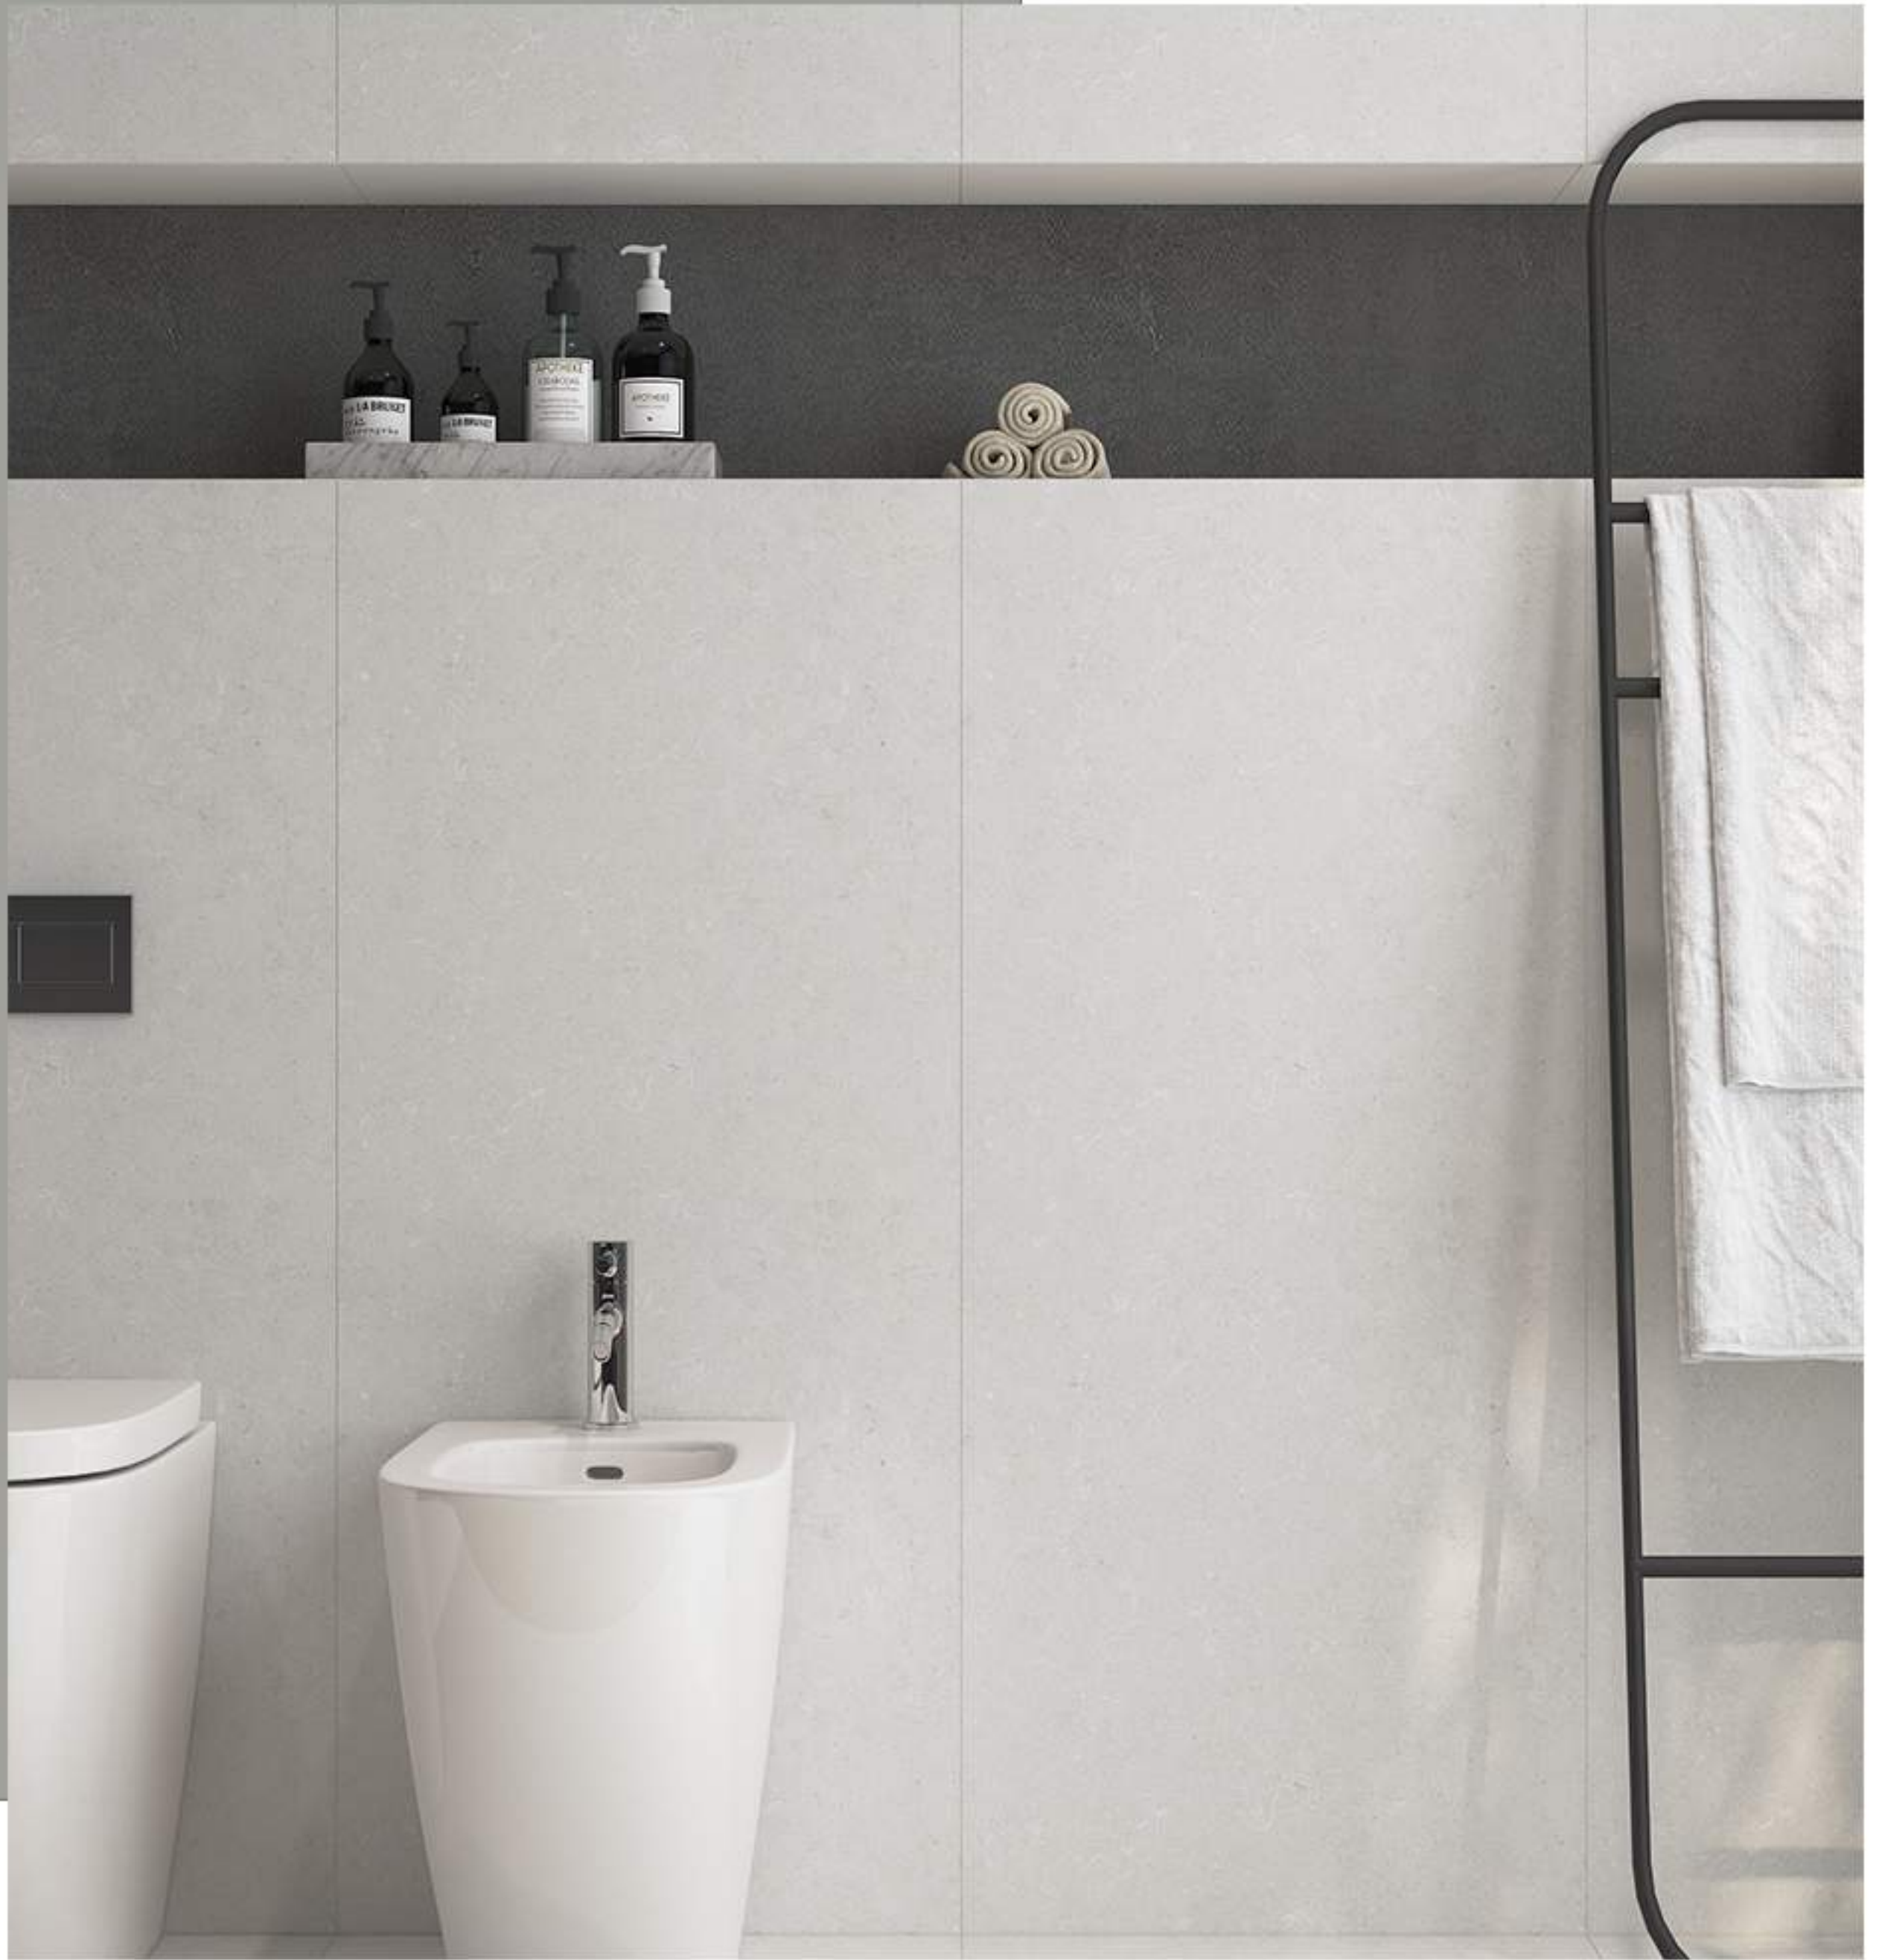

SEOUL

Lt-Beige