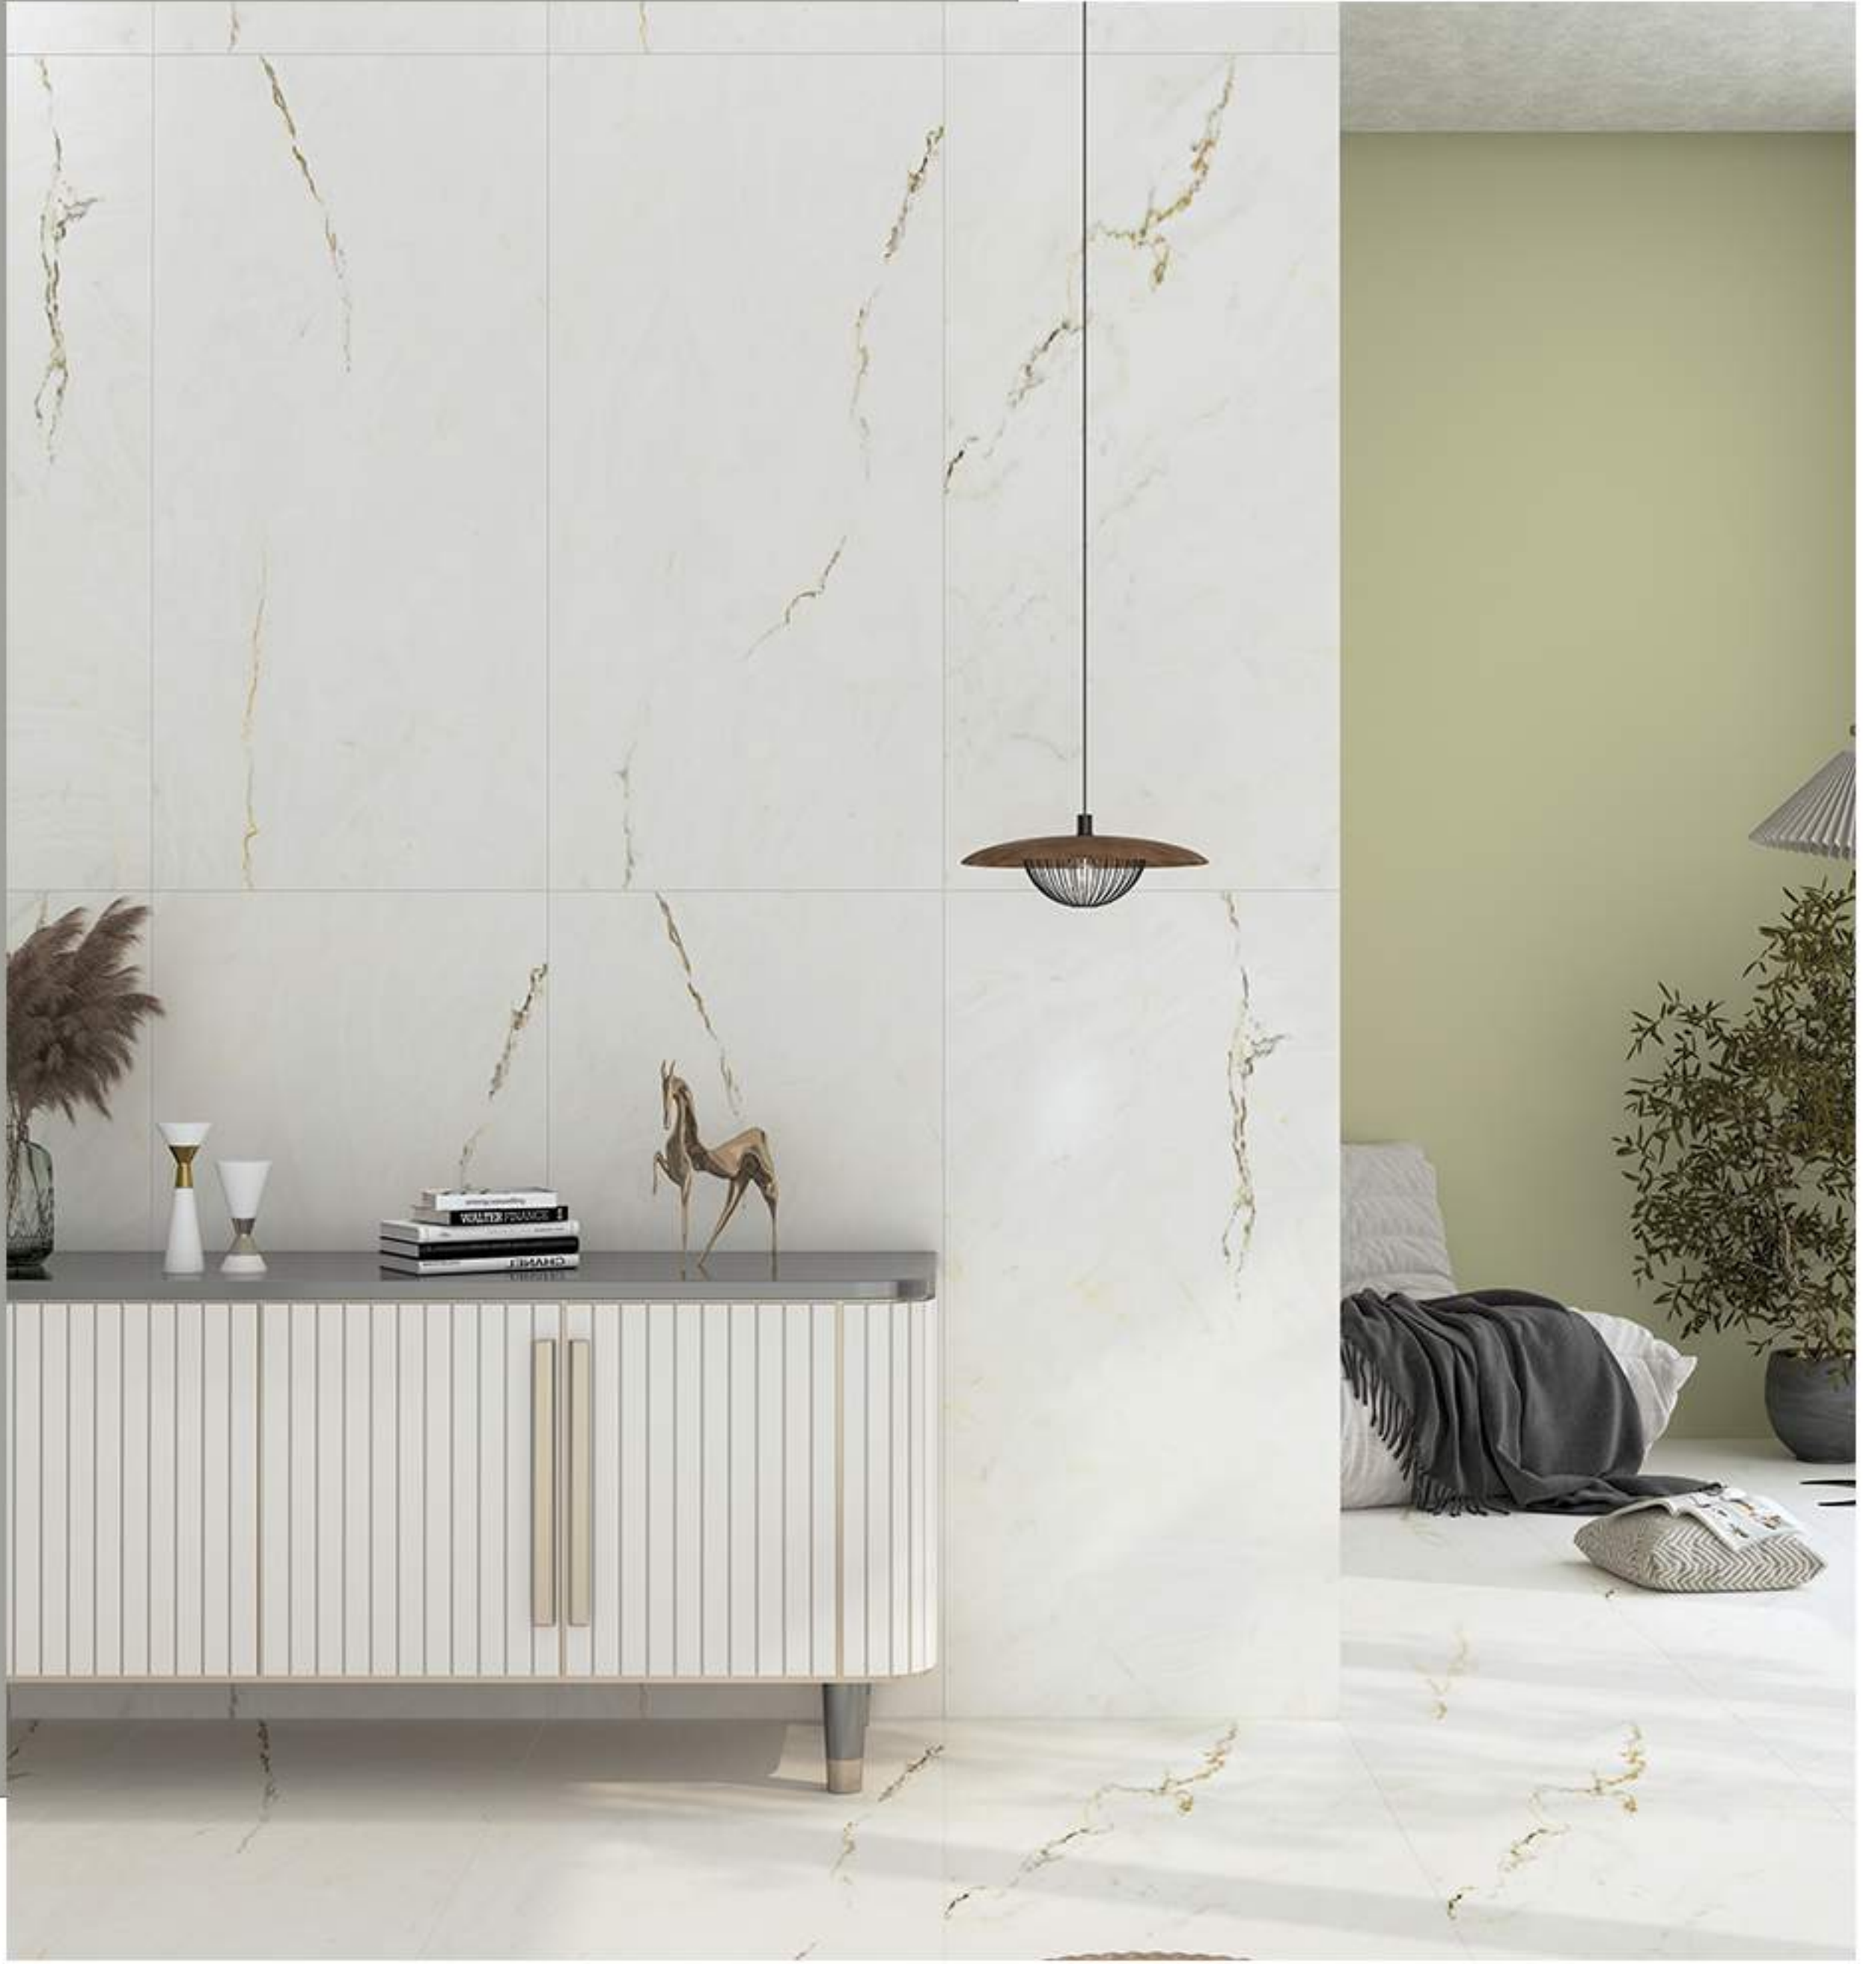

## ZURICH

**SIZE:**  
60 X 120

**THICKNESS:**  
10 mm

**COLOUR:**  
Light-Cream

**FACES:**  
6 Faces