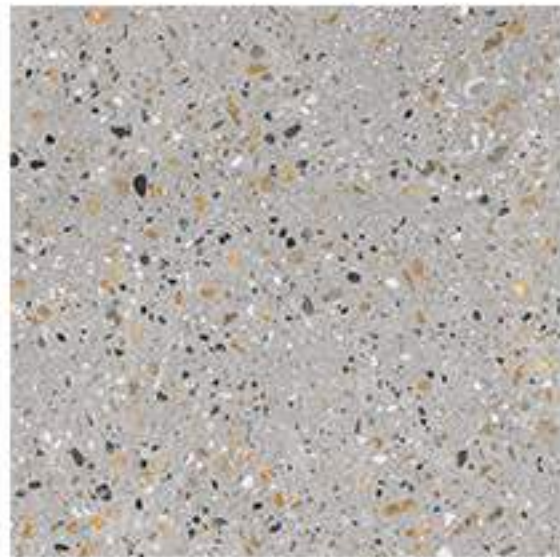

Light-Decor