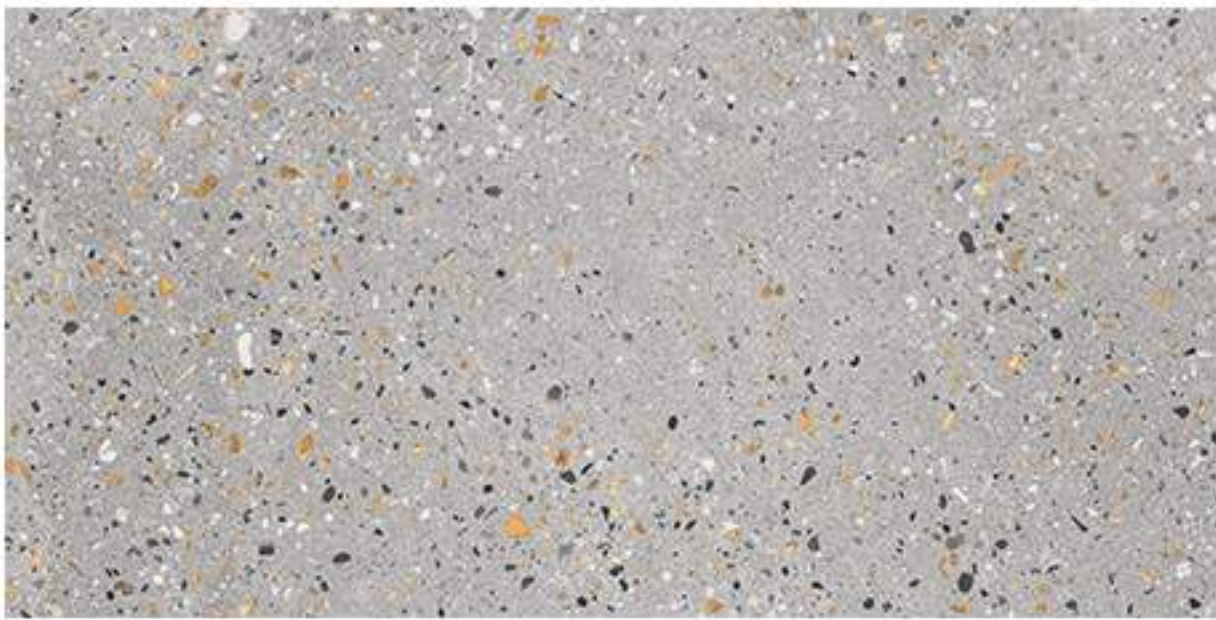

Light-Decor