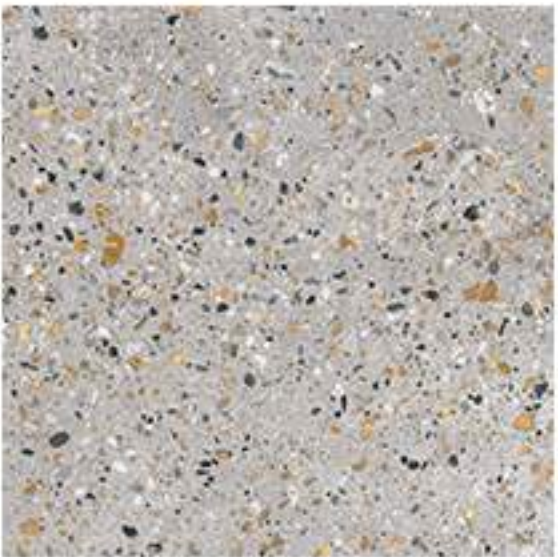

Light-Decor